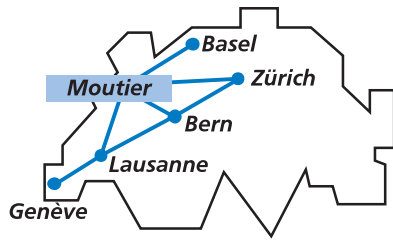

Plan / Map

Réception / Empfang

Tornos S.A. – CH-2740 Moutier / Suisse – Rue Industrielle 111 – Tel. 032 / 494 44 44 – Fax 032 / 494 49 03
E-mail: contact@tornos.com – www.tornos.com

BASEL (N3) ►► AESCH ►► DELÉMONT ►► MOUTIER

55 Km
~ 50 min.

ZÜRICH
►► BERNE (N1)
► OENSINGEN
►► MOUTIER
110 Km
~ 1h15 min.

►► = Direction
► = Sortie autoroute

GENÈVE (N1)
►► LAUSANNE (N1)
►► YVERDON-LES-BAINS
►► NEUCHÂTEL
►► BIEL/BIENNE
►► MOUTIER

200 Km, ~ 2h.30 min.