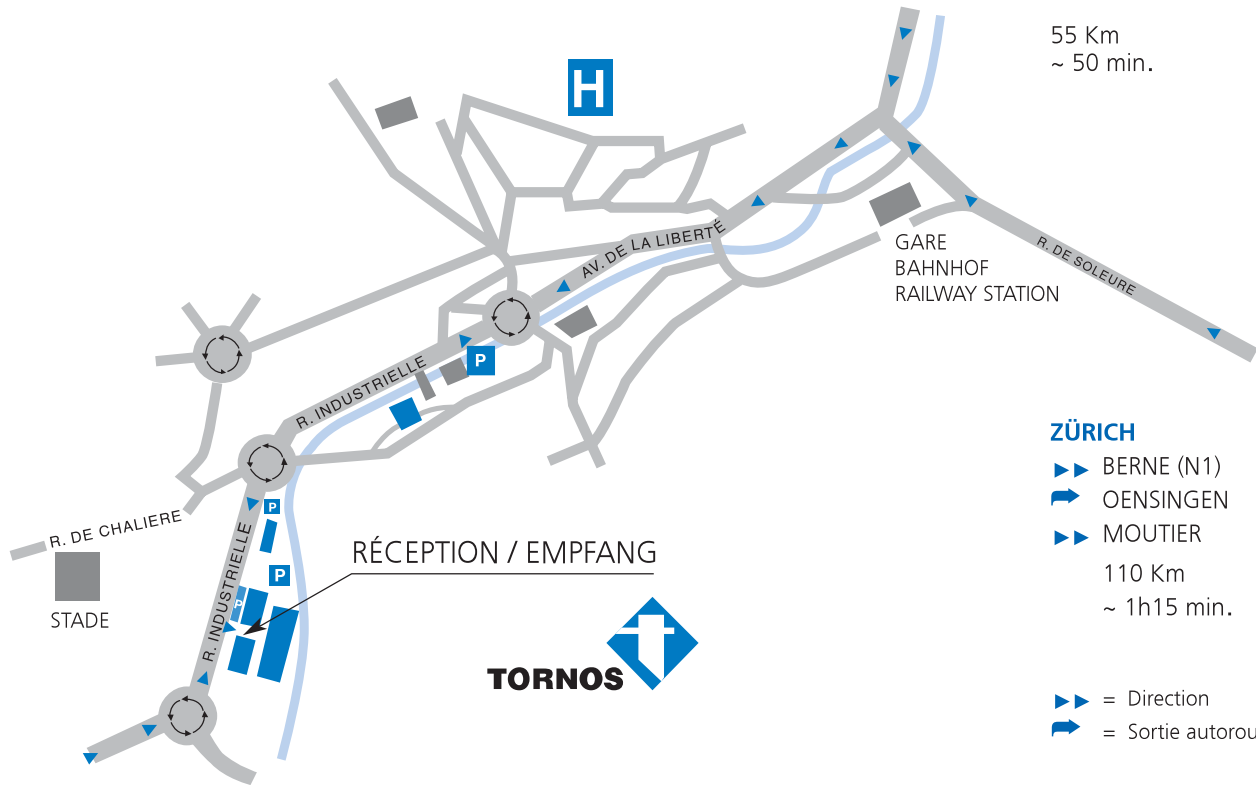

55 Km  
~ 50 min.

**ZÜRICH**  
 ►► BERNE (N1)  
 ► OENSINGEN  
 ►► MOUTIER  
 110 Km  
 ~ 1h15 min.

►► = Direction  
 ► = Sortie autoroute

**GENÈVE (N1)**  
 ►► LAUSANNE (N1)  
 ►► YVERDON-LES-BAINS  
 ►► NEUCHÂTEL  
 ►► BIEL/BIENNE  
 ►► MOUTIER